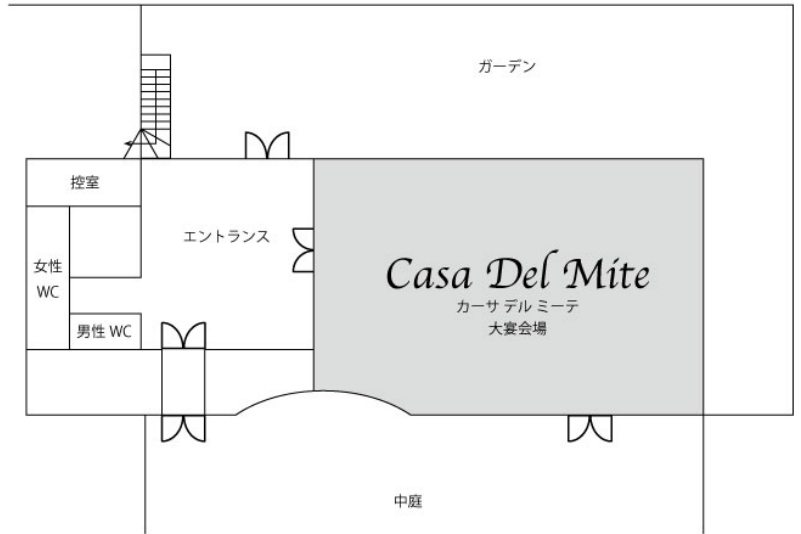

■フロアマップ

# Casa Del Mite

カーサデルミーテ  
宴会場

194 m<sup>2</sup>・天井高 5.5m

シアター 120名

スクール 80名

着席 110名

立食 150名