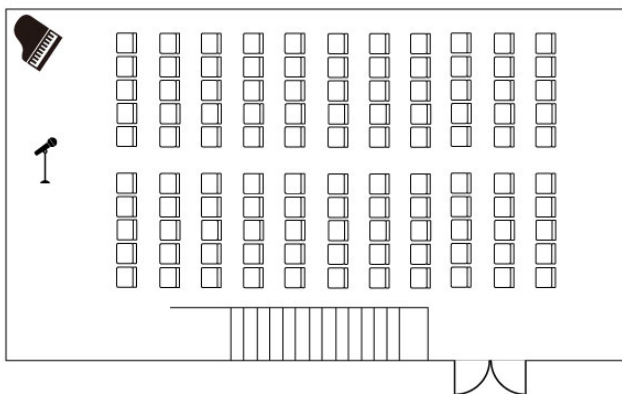

Salon Du Verre

サロンデュヴェール
宴会場

205 m²・天井高 15m

■2F フロアマップ

シアター 110名

スクール 72名

着席 100名

立食 150名