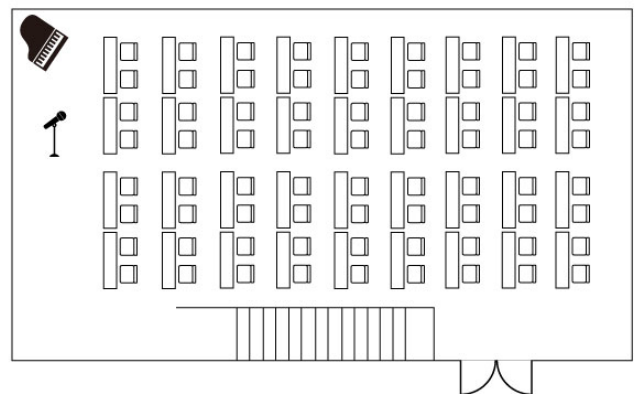

Salon Du Verre

サロンデュヴェール
宴会場

205 m²・天井高 15m

■2F フロアマップ

シアター 110名

スクール 72名

着席 100名

立食 150名