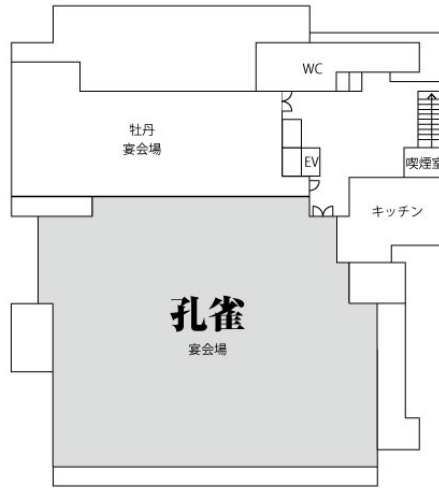

■フロアマップ

着席 90名

立食 135名

セミナー 63名

シアター 100名

■フロアマップ

着席 70名

立食 105名

セミナー 63名

シアター 90名

■ フロアマップ

着席 30 名

立食 45 名

セミナー 24 名

シアター 46 名

■フロアマップ