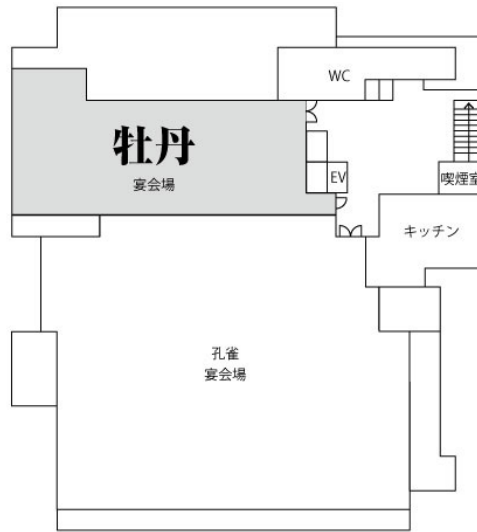

■フロアマップ

着席 90名

立食 135名

セミナー 63名

シアター 100名

■フロアマップ

着席 70名

立食 105名

セミナー 63名

シアター 90名

■ フロアマップ

着席 30 名

立食 45 名

セミナー 24 名

シアター 46 名

■フロアマップ

着席 50名

立食 75名

セミナー 63名

シアター 60名