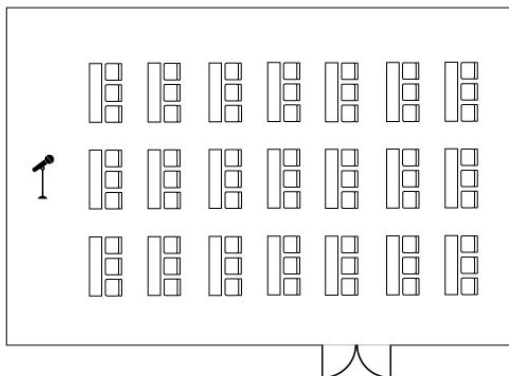

■フロアマップ

着席 90名

立食 135名

セミナー 63名

シアター 100名

■フロアマップ

着席 70名

立食 105名

セミナー 63名

シアター 90名

■ フロアマップ

着席 30 名

立食 45 名

セミナー 24 名

シアター 46 名

■フロアマップ

着席 50名

立食 75名

セミナー 63名

シアター 60名