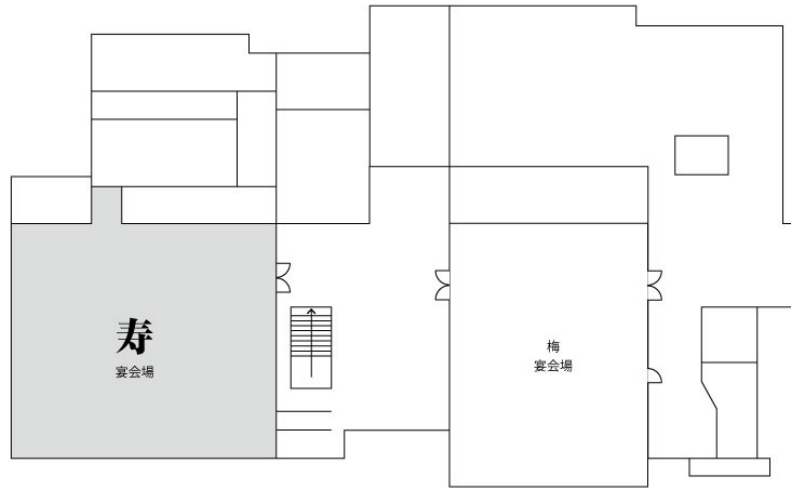

■フロアマップ

着席 90名

立食 135名

セミナー 63名

シアター 100名

■フロアマップ

着席 70名

立食 105名

セミナー 63名

シアター 90名

■ フロアマップ

着席 30 名

立食 45 名

セミナー 24 名

シアター 46 名

■フロアマップ

着席 50名

立食 75名

セミナー 63名

シアター 60名