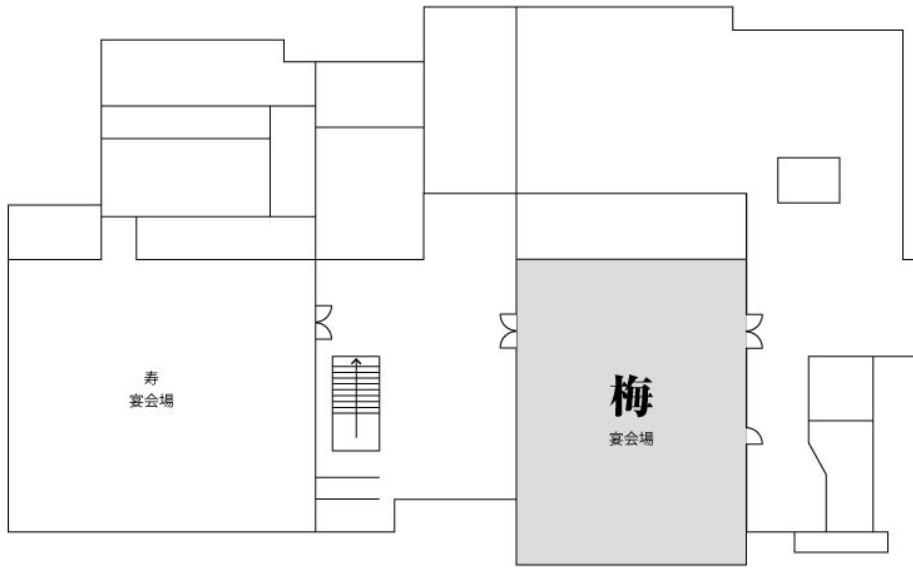

■フロアマップ

着席 90名

立食 135名

セミナー 63名

シアター 100名

■フロアマップ

着席 70名

立食 105名

セミナー 63名

シアター 90名

■ フロアマップ

着席 30 名

立食 45 名

セミナー 24 名

シアター 46 名

■フロアマップ

着席 50名

立食 75名

セミナー 63名

シアター 60名